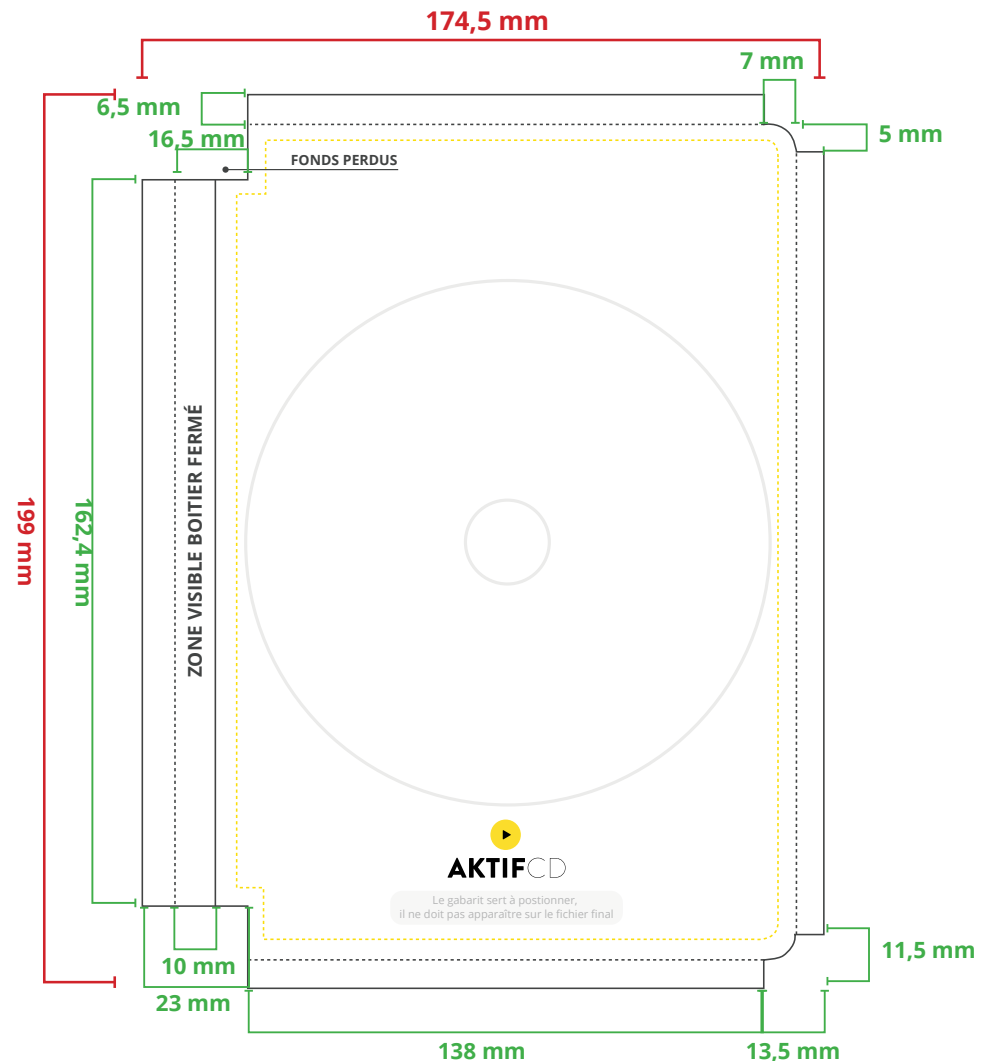

- Couleur CMJN.
- Résolution 300 dpi.
- Taux d'encre 320% max (somme des couleurs CMJN en pourcentage).

**Mentions obligatoires** SACEM pour la reproduction Audio et autres logos à incorporer selon vos supports.

#### PHRASE DE DROIT

Les fonds perdus nous permettent de couper dans de la matière imprimée et d'obtenir une découpe impeccable de votre document.

Il faut rajouter au **minimum 3 mm** de fond perdu de chaque côté de votre document. Vos textes, images et tout autre élément graphique doivent être au moins à 3 mm du bord afin d'éviter que ceux-ci ne se retrouvent coupés.

Le gabarit PDF indique les cotations, les éléments graphiques ne doivent être en aucun cas disposés sur le PDF. Taille réelle non respectée.

# JAQUETTE SOUS PLATEAU SUPER JEWEL BOX DVD

Format avec fond perdu	L180,5 mm x H 205 mm
Format fini	L 174,5 mm x H 199 mm

- Traits de coupe
- - - Zone limite de texte
- - - Pliure

Fonds Perdus 3 mm